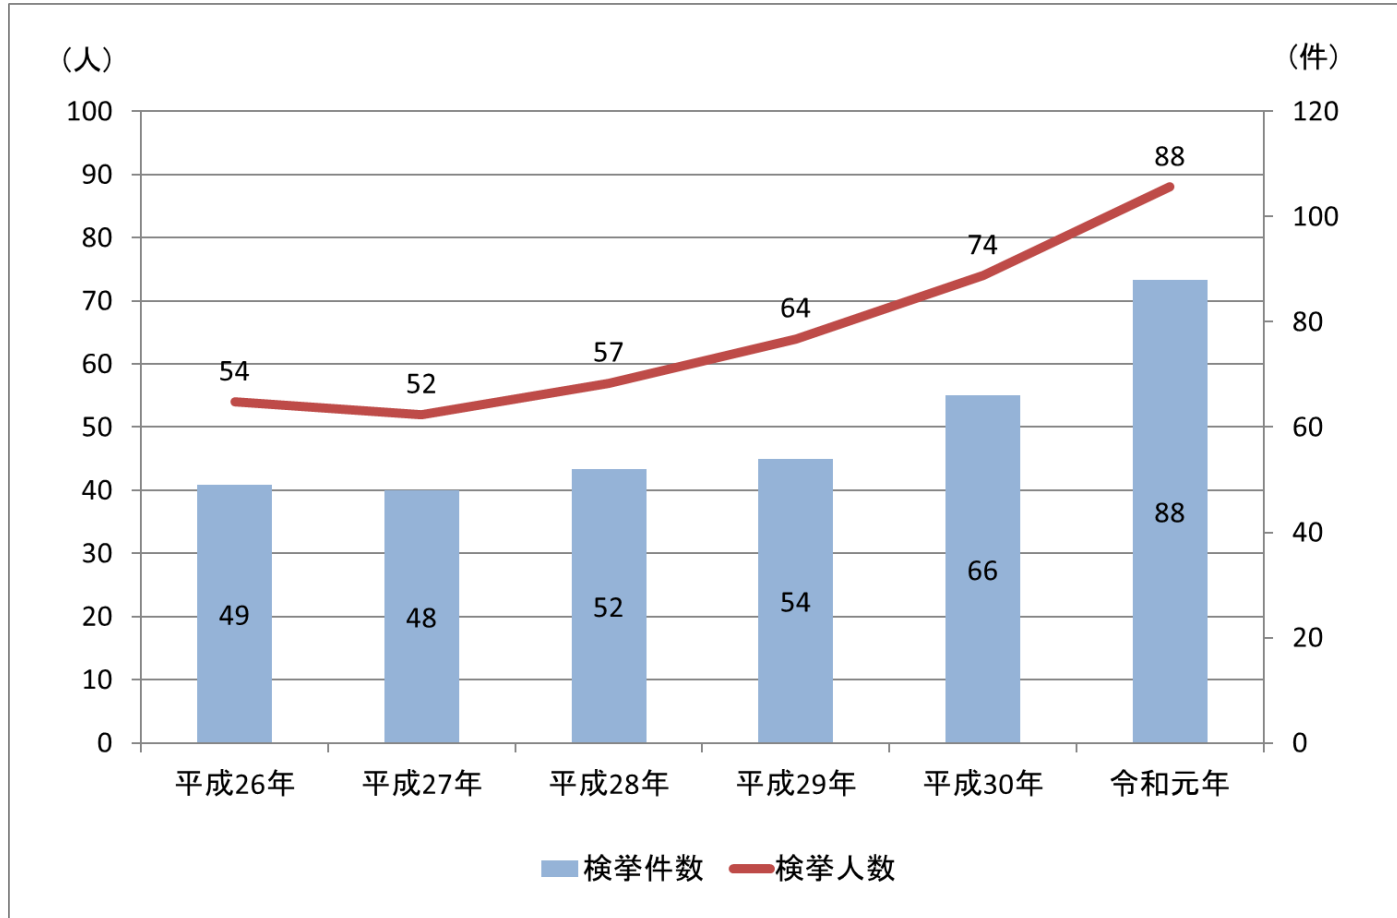

➤ 県内全域に配置する環境監視員(9名)による、ごみの散乱の監視やごみの回収命令など監視体制の強化

➤ ごみの回収命令に従わない者を過料（5万円以下）に処する。（令和2年10月1日施行）

◎連絡先 和歌山県循環型社会推進課 073-441-2675

和歌山県の小規模（10t未満）不法投棄件数

監視カメラを活用事例

◎平成24年から市町村と連携して運用

令和2年度新政策
監視カメラの増設(100台)

◎環境省