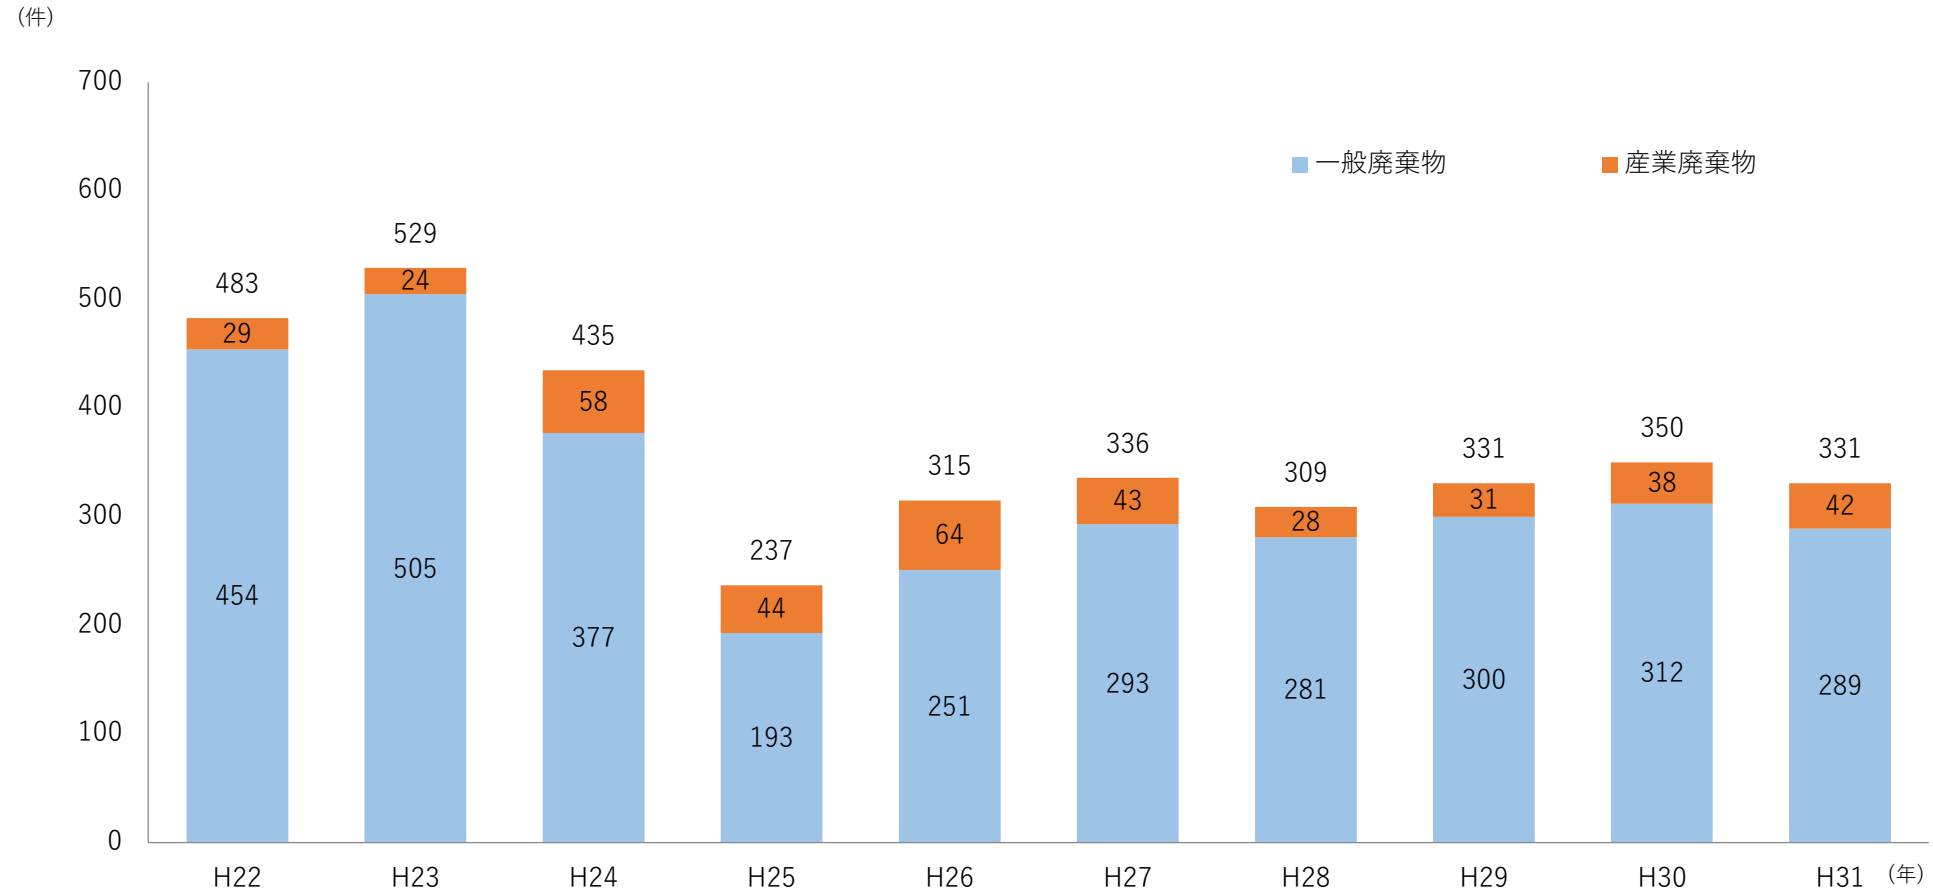

和歌山県の小規模（10t未満）不法投棄件数